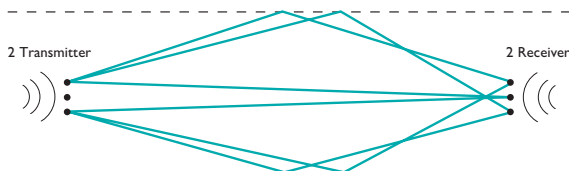

無線LANアダプタの特長

① アンテナと無線モジュールが一体化

保護等級IP54またはIP65/66/67/68・耐衝撃IK08を達成したハウジングに、アンテナと無線モジュールが一体化され、省スペース・省配線設置が可能で設置の工数を削減できます。

② 簡単取付け

取付け面に穴を開けて、LANケーブルと電源を接続するだけ。

M12ケーブルは不要です。別売のアダプタを併用すると、装置筐体の外側側面に取付けができます。

③ 高速かつ高信頼性の通信

コンパクトな筐体に指向性1本・無指向性1本、計2本のアンテナを内蔵し、MIMO技術により高速かつ高信頼性の通信を達成します。

型式	FL WLAN 1100	FL WLAN 2100
動作モード	アクセスポイント / クライアント / リピータ	
WLANタイプ	IEEE 802.11a/b/g/n	
周波数帯	2.4GHz/5GHz	
WLAN伝送速度	最大300 Mbps (IEEE 802.11n)	
無線子機最大接続数	10	60
動作温度	0 ~ 60 °C	-40 ~ 60 °C
保護等級	IP54	IP65/66/67/68