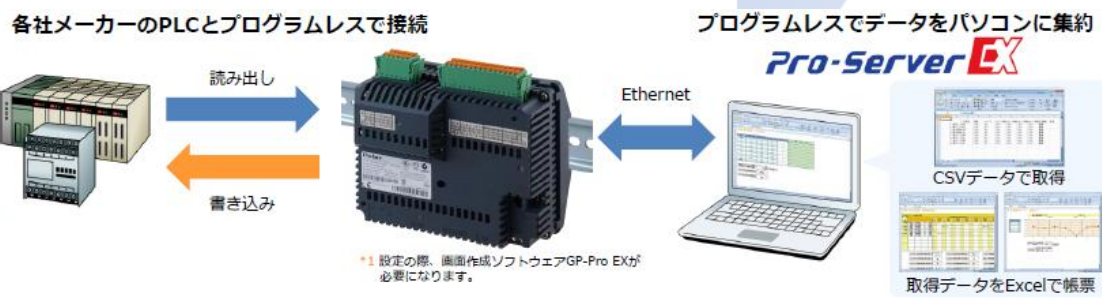

簡易装置はこれで決まり！！

1Box, 4Display キャンペーン

組み合わせ次第で装置を最適化！！

USBケーブル1本で！
EZシリーズ

キレイなディスプレイを
22φの丸穴で簡単取付け！
3.5型ディスプレイ

表示器を持ち歩く！
Pro-face Remote HMI

3.5型の画面データを
そのまま使用できる！
5.7型ディスプレイ

オフィスと現場を
リアルタイムに結んで
データマネジメント